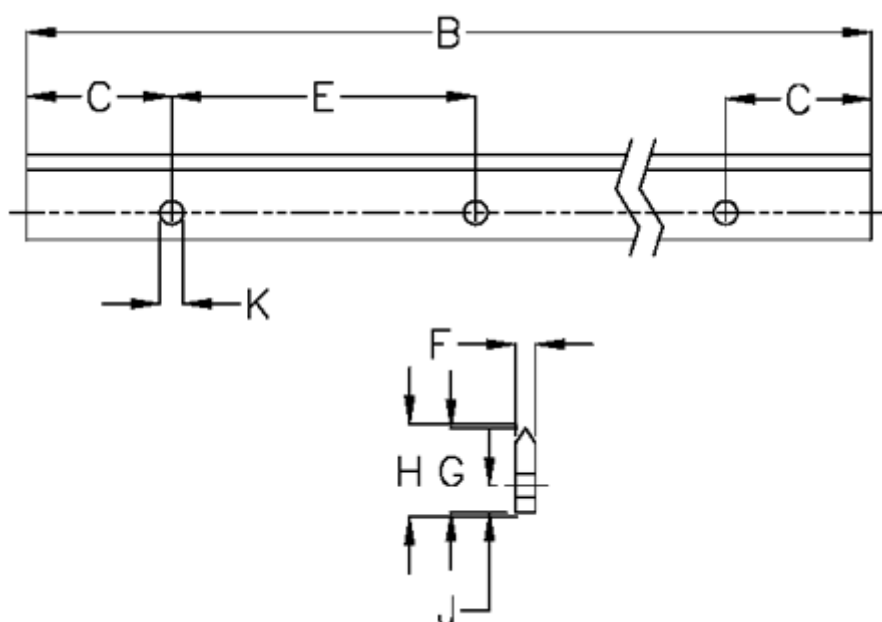

Varenummer: 05712711976  
Beskrivelse: Hepco GV3 profilskinne MS E L1976 P3  
med forsænkede huller

## Mål

B	= 1976	K	= 3.5xM3
C	= 20.5	Præcisionstype	= P3
E	= 45	vægt kg/1000	= 0.22
F	= 3.20		
For leje	= J13		
G	= 11.0		
H	= 11.80		
J	= 4.7		